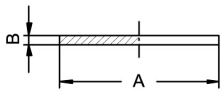

Screwed pipe connection DIN 11851

Art.No

EUR

Art.No

EUR

Sealing disk for blind nut

DN	A	B				NBR		PTFE	
125	160	3				422441	Enquiry	422741	Enquiry
150	190	3				422442	Enquiry	422742	Enquiry
200	240	3				422444	Enquiry	422744	Enquiry

Chain with eye and hook

DN	A					AISI304	
10	90					413130	Enquiry
15	90					413131	Enquiry
20	90					413132	Enquiry
25/1"	90					413133	Enquiry
32/1,25"	110					413134	Enquiry
40/1,5"	110					413135	Enquiry
50/2"	130					413136	Enquiry
65/2,5"	140					413137	Enquiry
80/3"	140					413138	Enquiry
100/4"	170					413139	Enquiry
125	200					413141	Enquiry
150	230					413142	Enquiry

Blind nut complete

DN	A	C	D			AISI304		AISI316L-1.4404	
10	Rd 28x1/8"	38	18			417530	30,20	417630	39,80
15	Rd 34x1/8"	44	18			417531	29,30	417631	40,60
20	Rd 44x1/6"	54	20			417532	27,50	417632	42,30
25/1"	Rd 52x1/6"	63	21			417533	25,40	417633	35,10
32/1,25"	Rd 58x1/6"	70	21			417534	27,10	417634	45,90
40/1,5"	Rd 65x1/6"	78	21			417535	26,60	417635	36,90
50/2"	Rd 78x1/6"	92	22			417536	31,50	417636	45,30
65/2,5"	Rd 95x1/6"	112	25			417537	40,60	417637	53,60
3"	Rd 104x1/6"	119	25			417507	63,50	417607	Enquiry
80	Rd 110x1/4"	127	30			417538	59,80	417638	93,10
100/4"	Rd 130x1/4"	148	31			417539	82,60	417639	101,20
125	Rd 160x1/4"	178	34			417541	163,40	417641	332,50
150	Rd 190x1/4"	210	39			417542	454,50	417642	632,40