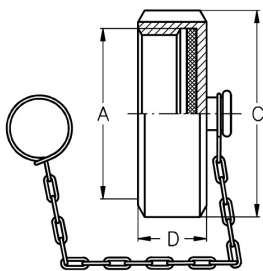

Screwed pipe connection DIN 11851

Art.No

EUR

Art.No

EUR

Sealing disk for blind nut

DN	A	B				NBR		PTFE	
125	160	3				422441	Enquiry	422741	Enquiry
150	190	3				422442	Enquiry	422742	Enquiry
200	240	3				422444	Enquiry	422744	Enquiry

Chain with eye and hook

DN	A					AISI304	
10	90					413130	Enquiry
15	90					413131	Enquiry
20	90					413132	Enquiry
25/1"	90					413133	Enquiry
32/1,25"	110					413134	Enquiry
40/1,5"	110					413135	Enquiry
50/2"	130					413136	Enquiry
65/2,5"	140					413137	Enquiry
80/3"	140					413138	Enquiry
100/4"	170					413139	Enquiry
125	200					413141	Enquiry
150	230					413142	Enquiry

Blind nut complete

DN	A	C	D			AISI304		AISI316L-1.4404	
10	Rd 28x1/8"	38	18			417530	30,20	417630	39,80
15	Rd 34x1/8"	44	18			417531	29,30	417631	40,60
20	Rd 44x1/6"	54	20			417532	27,50	417632	42,30
25/1"	Rd 52x1/6"	63	21			417533	25,40	417633	35,10
32/1,25"	Rd 58x1/6"	70	21			417534	27,10	417634	45,90
40/1,5"	Rd 65x1/6"	78	21			417535	26,60	417635	36,90
50/2"	Rd 78x1/6"	92	22			417536	31,50	417636	45,30
65/2,5"	Rd 95x1/6"	112	25			417537	40,60	417637	53,60
3"	Rd 104x1/6"	119	25			417507	63,50	417607	Enquiry
80	Rd 110x1/4"	127	30			417538	59,80	417638	93,10
100/4"	Rd 130x1/4"	148	31			417539	82,60	417639	101,20
125	Rd 160x1/4"	178	34			417541	163,40	417641	332,50
150	Rd 190x1/4"	210	39			417542	454,50	417642	632,40