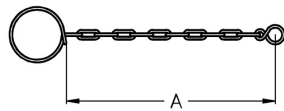

Screwed pipe connection DIN 11851

Art.No

EUR

Art.No

EUR

Sealing disk for blind nut

DN	A	B				NBR		PTFE	
125	160	3				422441	Enquiry	422741	Enquiry
150	190	3				422442	Enquiry	422742	Enquiry
200	240	3				422444	Enquiry	422744	Enquiry

Chain with eye and hook

DN	A					AISI304	
10	90					413130	Enquiry
15	90					413131	Enquiry
20	90					413132	Enquiry
25/1"	90					413133	Enquiry
32/1,25"	110					413134	Enquiry
40/1,5"	110					413135	Enquiry
50/2"	130					413136	Enquiry
65/2,5"	140					413137	Enquiry
80/3"	140					413138	Enquiry
100/4"	170					413139	Enquiry
125	200					413141	Enquiry
150	230					413142	Enquiry

Blind nut complete

DN	A	C	D			AISI304		AISI316L-1.4404	
10	Rd 28x1/8"	38	18			417530	30,20	417630	39,80
15	Rd 34x1/8"	44	18			417531	29,30	417631	40,60
20	Rd 44x1/6"	54	20			417532	27,50	417632	42,30
25/1"	Rd 52x1/6"	63	21			417533	25,40	417633	35,10
32/1,25"	Rd 58x1/6"	70	21			417534	27,10	417634	45,90
40/1,5"	Rd 65x1/6"	78	21			417535	26,60	417635	36,90
50/2"	Rd 78x1/6"	92	22			417536	31,50	417636	45,30
65/2,5"	Rd 95x1/6"	112	25			417537	40,60	417637	53,60
3"	Rd 104x1/6"	119	25			417507	63,50	417607	Enquiry
80	Rd 110x1/4"	127	30			417538	59,80	417638	93,10
100/4"	Rd 130x1/4"	148	31			417539	82,60	417639	101,20
125	Rd 160x1/4"	178	34			417541	163,40	417641	332,50
150	Rd 190x1/4"	210	39			417542	454,50	417642	632,40